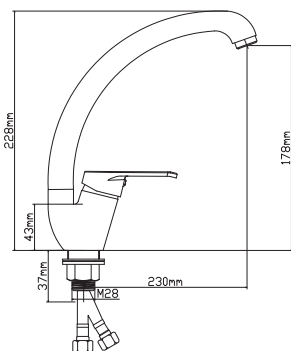

Смеситель для ванны с душевым набором

L10007

Смеситель для ванны с изливом Z-формы с душевым набором

L10008

Смеситель для душа с душевым набором

L10009

Смеситель для ванны с изливом Z-формы с душевым набором