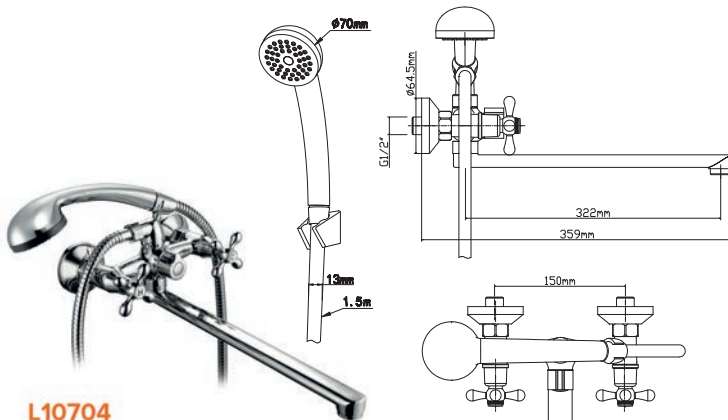

Смеситель для ванны с изливом Z-формы с душевым набором

L10609

Смеситель для кухни настенный с изливом Z-формы

СЕРИЯ 107

L10701
Смеситель
для раковины

L10702
Смеситель
для раковины

L10704
Смеситель для ванны
с изливом Z-формы и
душевой лейкой