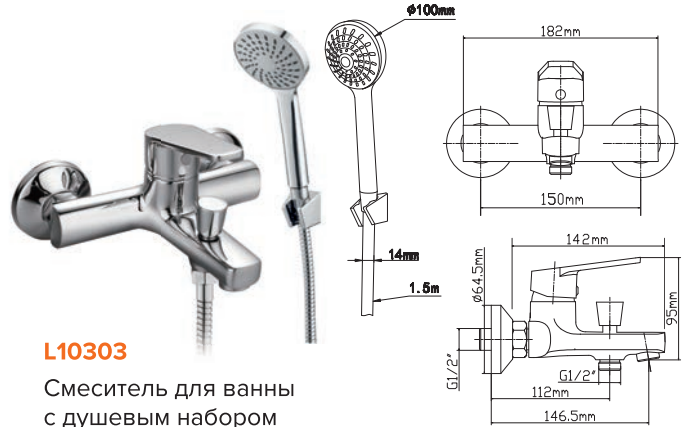

Смеситель для ванны с душевым набором

L10104

Смеситель для ванны с изливом Z-формы с душевым набором

L10106

Смеситель для ванны с изливом Z-формы с душевым набором

L10108

Смеситель для душа с душевым набором

СЕРИЯ 102

L10201

Смеситель для раковины

L10214

Смеситель для ванны с изливом S-формы и душевой лейкой

СЕРИЯ 103

L10301
Смеситель для раковины

L10303
Смеситель для ванны с душевым набором