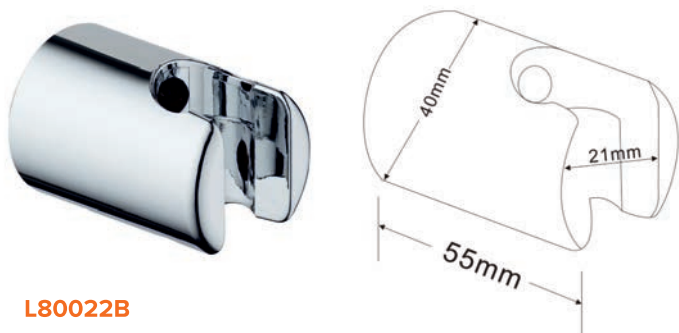

L80022B

Держатель для душа