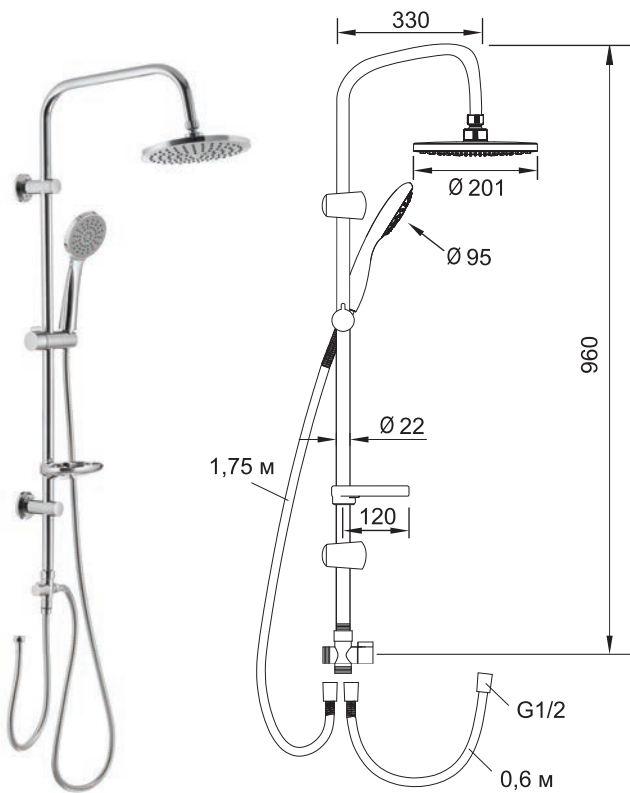

Смеситель для ванны с душевым набором

L80029

Семейный душ, лейка - 3 режима

L80030

Семейный душ, лейка - 3 режима

L80031

Семейный душ

L80032

Семейный душ

L80033

Семейный душ

L80034

Семейный душ

L80035

Семейный душ, лейка - 3 режима

L80036