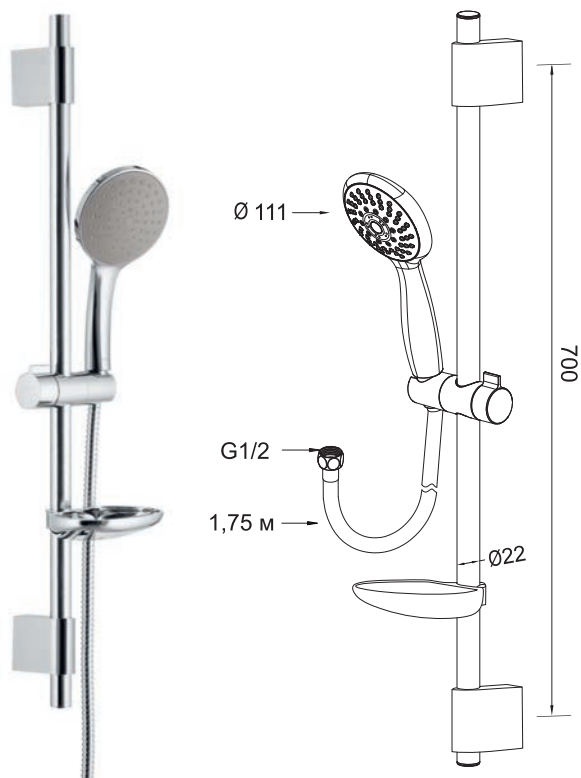

Семейный душ, лейка - 3 режима

L80041

Семейный душ, лейка - 3 режима

L80042

Семейный душ, лейка - 5 режимов

L80043

Семейный душ, лейка - 5 режимов

L80028

Душевой комплект, лейка - 5 режимов

L80044

Душевой комплект

L80045

Душевой комплект

L80046

Душевой комплект

L80047