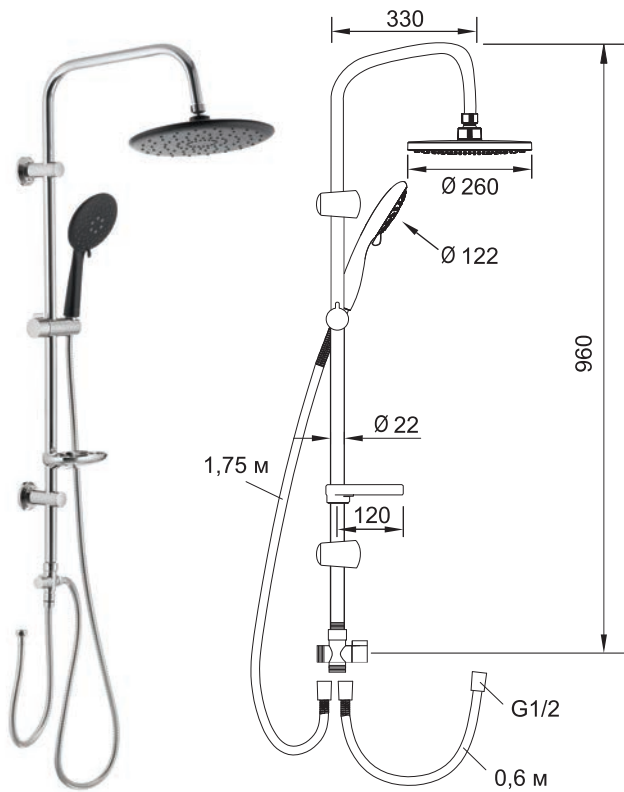

L11021K

Комплект: смеситель для кухни L11021K с фильтром Аквафор Кристалл

L11021M

Комплект: смеситель для кухни L11021M с фильтром Аквафор Морин 101S

СЕРИЯ 111

L11101

Смеситель для раковины

L11103

Смеситель для ванны с душевым набором

L80029

Семейный душ, лейка - 3 режима

L80030

Семейный душ, лейка - 3 режима

L80031

Семейный душ

L80032