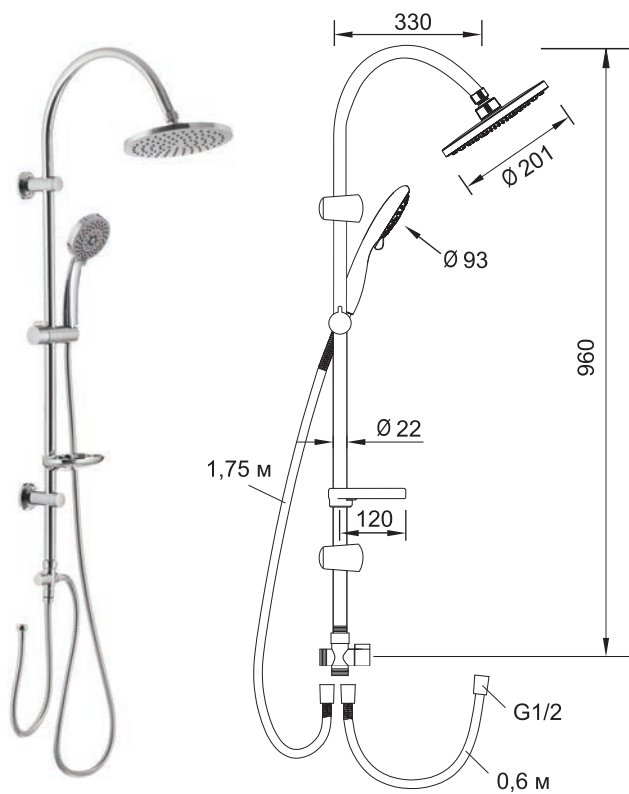

Семейный душ, лейка - 3 режима

L80037

Семейный душ

L80038

Семейный душ

L80039

Семейный душ

L80040

Семейный душ, лейка - 3 режима

L80041

Семейный душ, лейка - 3 режима

L80042

Семейный душ, лейка - 5 режимов

L80043

Семейный душ, лейка - 5 режимов

L80028

Душевой комплект, лейка - 5 режимов

L80044

Душевой комплект

L80045

Душевой комплект

L80046

Душевой комплект

L80047