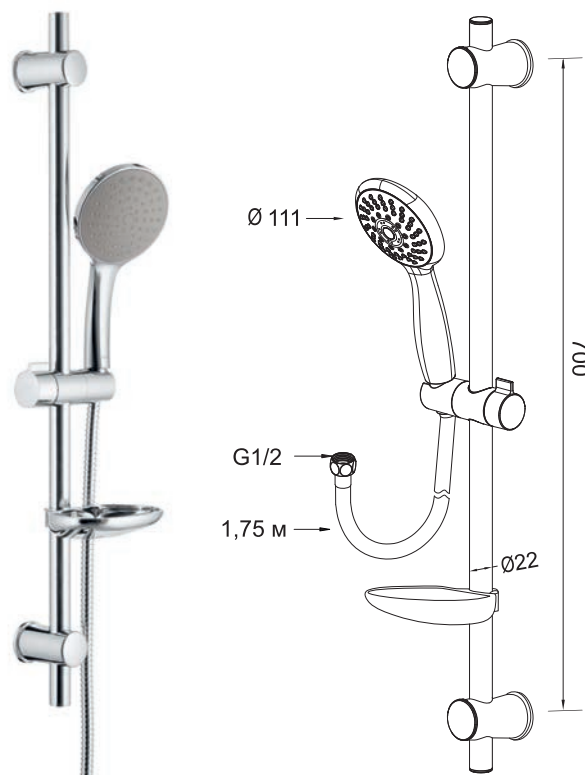

Семейный душ, лейка - 3 режима

L80041

Семейный душ, лейка - 3 режима

L80042

Семейный душ, лейка - 5 режимов

L80043

Семейный душ, лейка - 5 режимов

L80028

Душевой комплект, лейка - 5 режимов

L80044

Душевой комплект

L80045

Душевой комплект

L80046

Душевой комплект

L80047