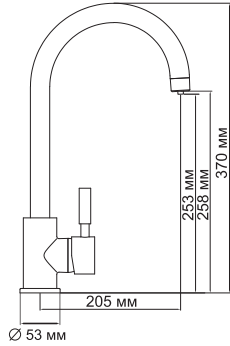

L10709
Смеситель для кухни
настенный

L10714
Смеситель для ванны
с изливом S-формы и
душевой лейкой

СМЕСИТЕЛИ

СЕРИЯ 110

L11021

Смеситель для кухни с отдельным каналом для фильтрованной воды

L11022

Смеситель для кухни с гибким изливом