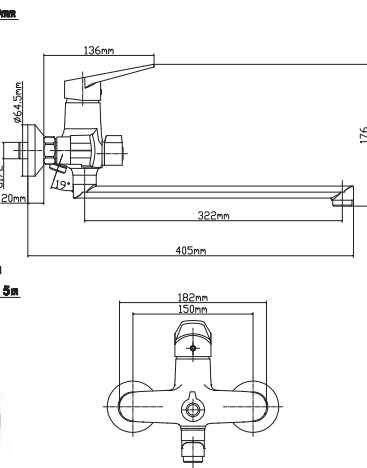

Смеситель для ванны с душевым набором

L10104

Смеситель для ванны с изливом Z-формы с душевым набором

L10106

Смеситель для ванны с изливом Z-формы с душевым набором

L10108

Смеситель для душа с душевым набором