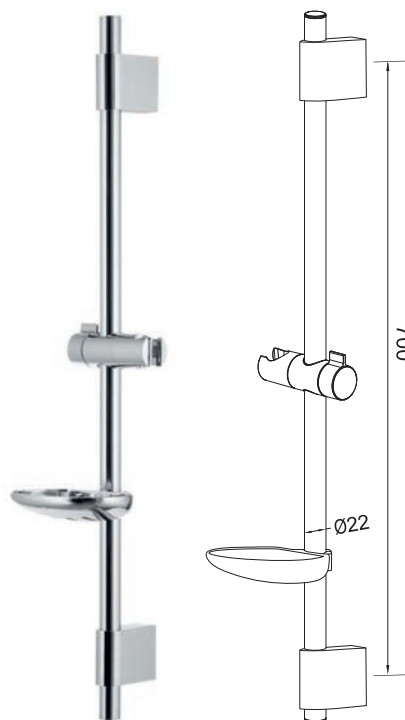

Душевой комплект, лейка - 3 режима

L80052

Душевой комплект, лейка - 3 режима

L80053

Душевой комплект, лейка - 5 режимов

L80054

Душевой комплект, лейка - 5 режимов

ДУШЕВЫЕ КОМПЛЕКТЫ

L80055

Душевой комплект

СТОЙКИ ДЛЯ ДУША

L80064

Стойка для душа

L80065

Стойка для душа

L80057
Душевой набор

L80058
Душевой набор,
лейка - 3 режима

L80059
Душевой набор,
лейка - 5 режимов

L80060
Душевой набор

L80061
Душевой набор

L80062
Душевой набор,
лейка - 3 режима

L80063
Душевой набор,
лейка - 5 режимов

L80072
Душевой набор,
лейка - 3 режима