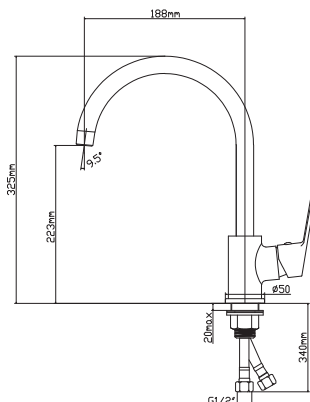

СЕРИЯ 104

Смеситель для раковины

Смеситель для ванны с душевым набором

Смеситель для ванны с изливом Z-формы с душевым набором

Смеситель для душа с душевым набором

Смеситель для кухни настенный с изливом S-формы

Смеситель для кухни