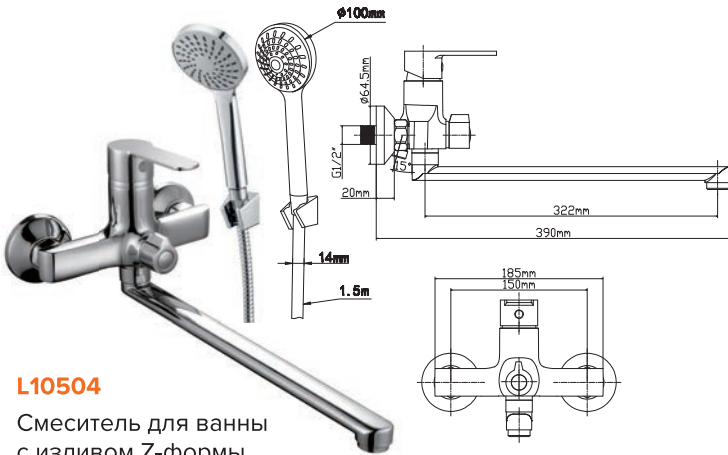

Смеситель для кухни

СЕРИЯ 105

L10501

Смеситель для раковины

L10503

Смеситель для ванны с душевым набором

L10504

Смеситель для ванны с изливом Z-формы с душевым набором