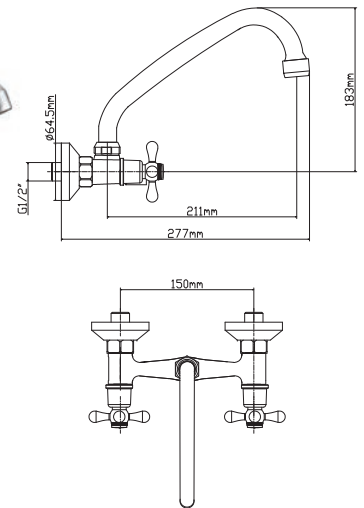

L10714
Смеситель для ванны
с изливом S-формы и
душевой лейкой