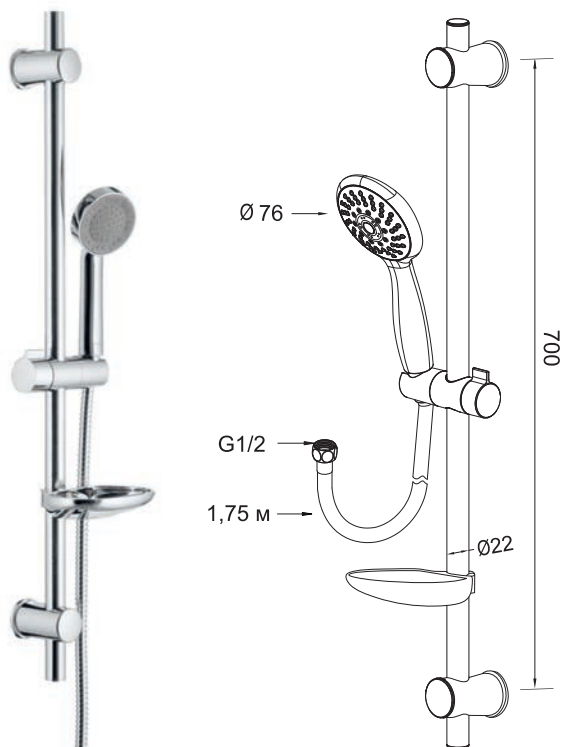

Душевой комплект, лейка - 3 режима

L80052

Душевой комплект, лейка - 3 режима

L80053

Душевой комплект, лейка - 5 режимов

L80054

Душевой комплект, лейка - 5 режимов

ДУШЕВЫЕ КОМПЛЕКТЫ

L80055

Душевой комплект

СТОЙКИ ДЛЯ ДУША

L80064

Стойка для душа

L80065

Стойка для душа

L80057
Душевой набор