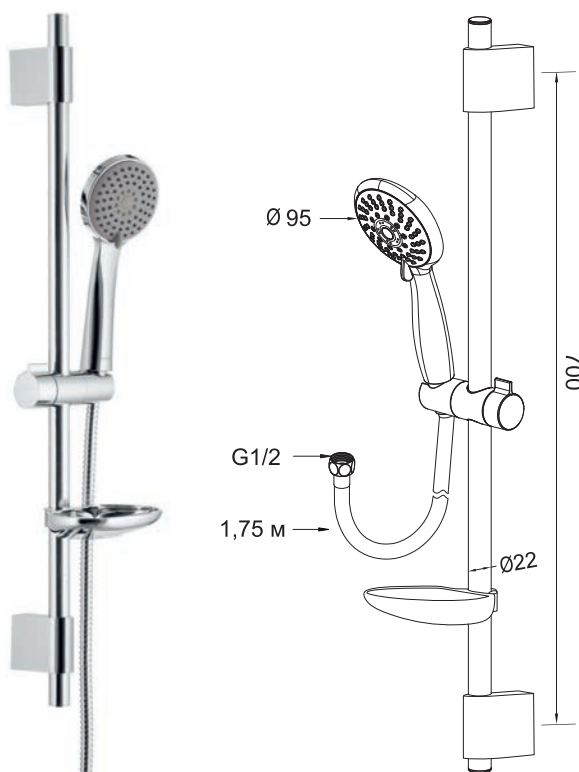

Душевой комплект, лейка - 5 режимов

L80044

Душевой комплект

L80045

Душевой комплект

L80046

Душевой комплект

L80047

Душевой комплект

L80048

Душевой комплект, лейка - 3 режима

L80049

Душевой комплект, лейка - 3 режима

L80050

Душевой комплект

L80051

Душевой комплект, лейка - 3 режима

L80052

Душевой комплект, лейка - 3 режима

L80053

Душевой комплект, лейка - 5 режимов

L80054

Душевой комплект, лейка - 5 режимов

ДУШЕВЫЕ КОМПЛЕКТЫ