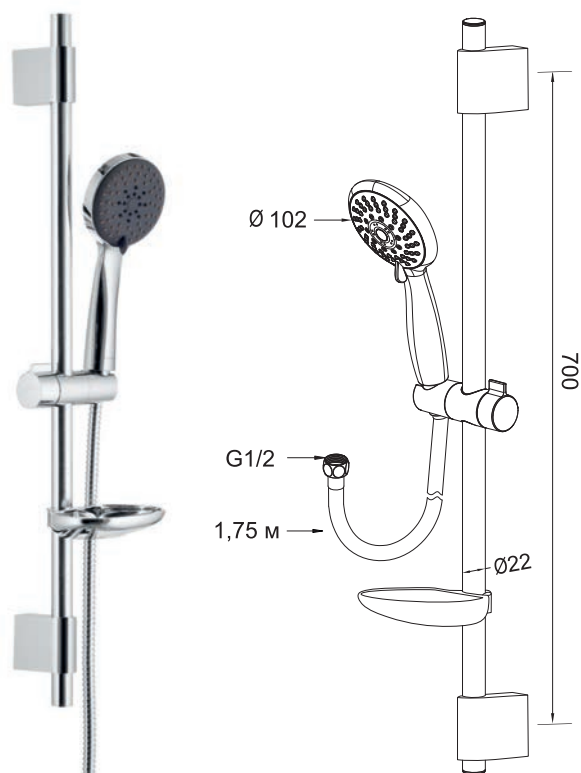

L80049

Душевой комплект, лейка - 3 режима