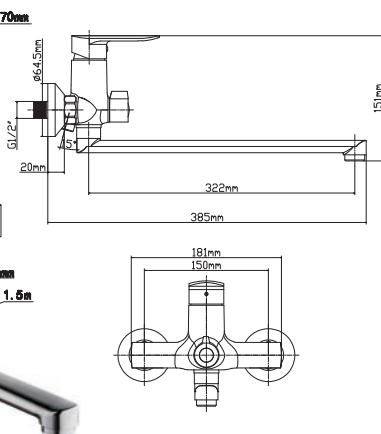

L10609

Смеситель для ванны с душевым набором

Смеситель для ванны с изливом Z-формы с душевым набором