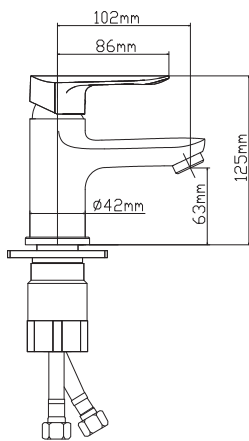

СЕРИЯ 106

Смеситель для раковины