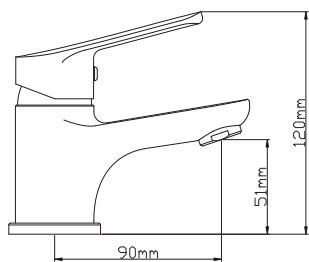

СЕРИЯ 111

L11101

Смеситель для раковины