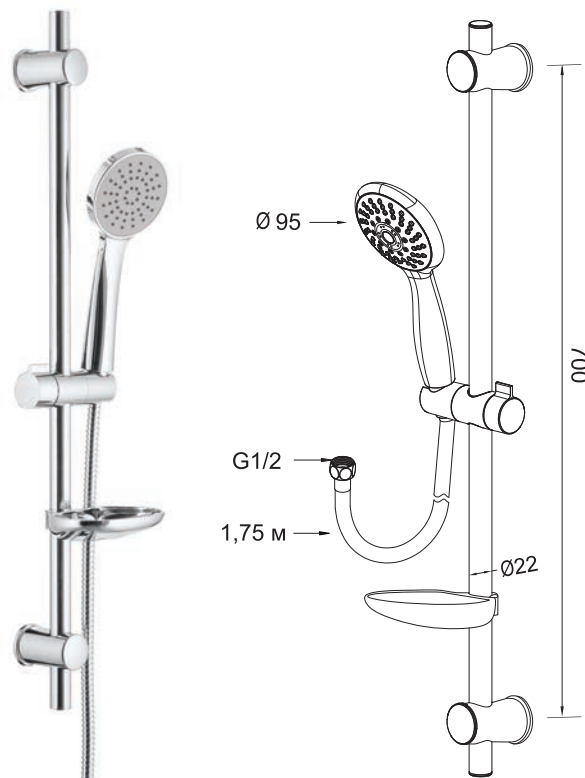

Семейный душ, лейка - 3 режима

L80037

Семейный душ

L80038

Семейный душ

L80039

Семейный душ

L80040

Семейный душ, лейка - 3 режима

L80041

Семейный душ, лейка - 3 режима

L80042

Семейный душ, лейка - 5 режимов

L80043

Семейный душ, лейка - 5 режимов

L80028

Душевой комплект, лейка - 5 режимов

L80044

Душевой комплект

L80045

Душевой комплект

L80046

Душевой комплект

L80047