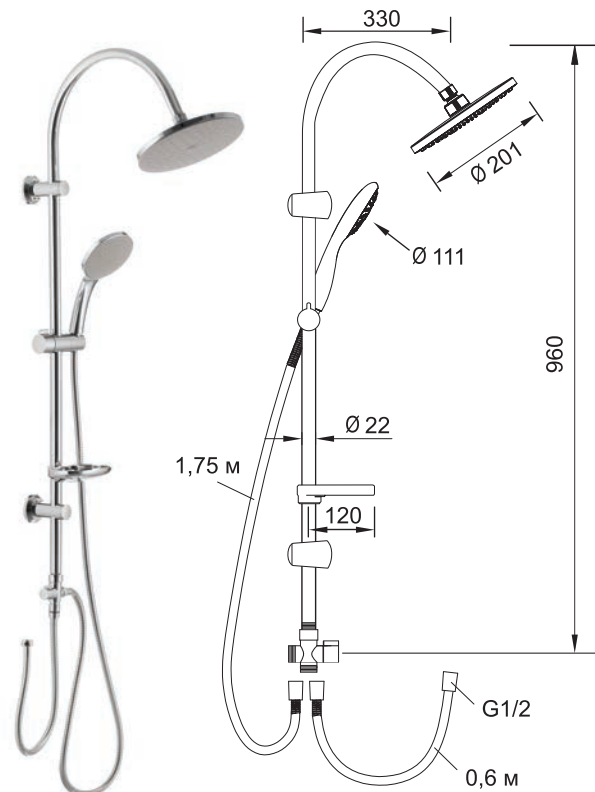

Смеситель для ванны с душевым набором

L80029

Семейный душ, лейка - 3 режима

L80030

Семейный душ, лейка - 3 режима

L80031

Семейный душ

L80032

Семейный душ

L80033

Семейный душ

L80034

Семейный душ

L80035

Семейный душ, лейка - 3 режима

L80036