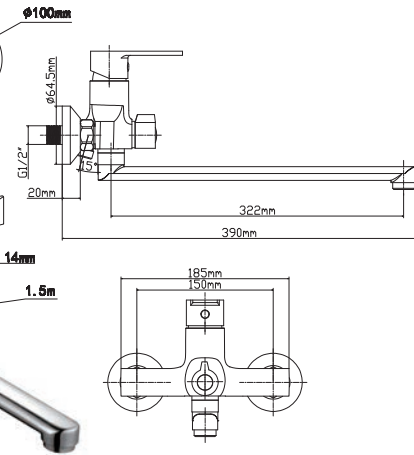

Смеситель для кухни

СЕРИЯ 105

L10501

Смеситель для раковины

L10503

Смеситель для ванны с душевым набором

L10504

Смеситель для ванны с изливом Z-формы с душевым набором