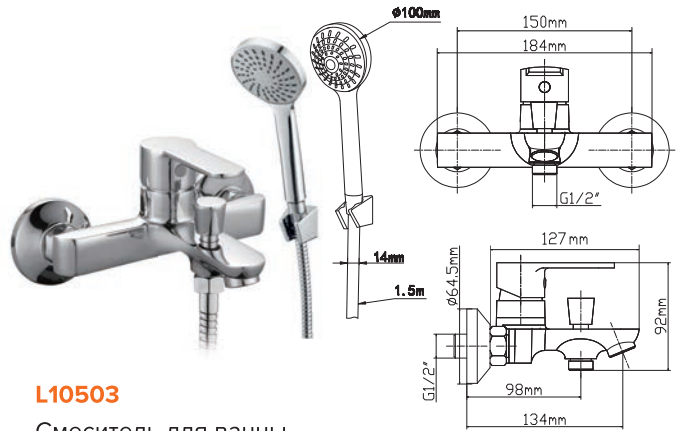

Смеситель для кухни

СЕРИЯ 105

L10501

Смеситель для раковины

L10503

Смеситель для ванны с душевым набором

L10504

Смеситель для ванны с изливом Z-формы с душевым набором