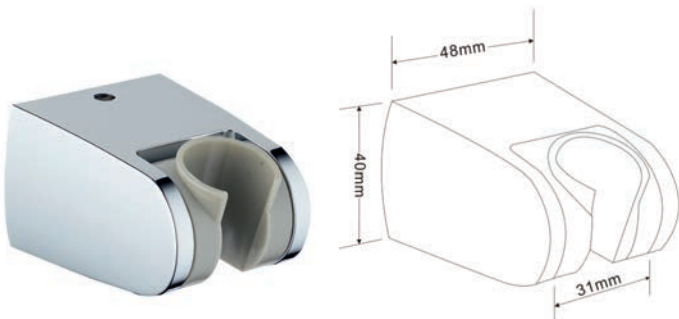

L80008B

Душевая лейка

L80011B

Душевая лейка - 3 режима

L80012B

Душевая лейка

L80013B

Душевая лейка - 5 режимов

L80069

Душевая лейка - 3 режима

L80014B

Шланг душевой металлический 1,5 м

L80015B

Шланг душевой металлический 1,75 м

L80016B

Шланг душевой металлический 0,6 м