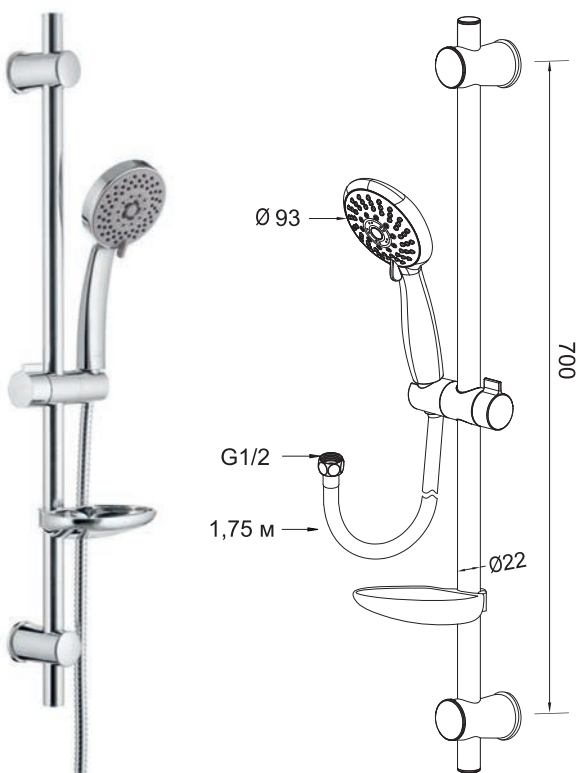

Душевой комплект, лейка - 5 режимов

L80044

Душевой комплект

L80045

Душевой комплект

L80046

Душевой комплект

L80047

Душевой комплект

L80048

Душевой комплект, лейка - 3 режима

L80049

Душевой комплект, лейка - 3 режима

L80050

Душевой комплект

L80051

Душевой комплект, лейка - 3 режима

L80052

Душевой комплект, лейка - 3 режима

L80053

Душевой комплект, лейка - 5 режимов

L80054

Душевой комплект, лейка - 5 режимов

ДУШЕВЫЕ КОМПЛЕКТЫ

L80055

Душевой комплект

СТОЙКИ ДЛЯ ДУША

L80064

Стойка для душа

L80065

Стойка для душа

L80057
Душевой набор