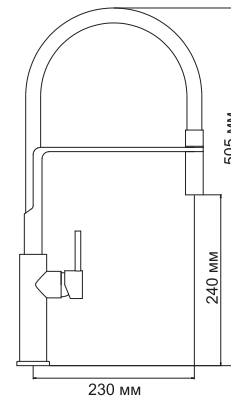

L10709
Смеситель для кухни
настенный

L10714
Смеситель для ванны
с изливом S-формы и
душевой лейкой

СМЕСИТЕЛИ

СЕРИЯ 110

L11021

Смеситель для кухни с отдельным каналом для фильтрованной воды

L11022

Смеситель для кухни с гибким изливом