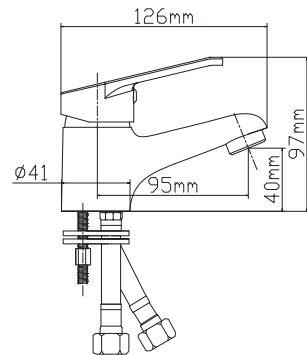

СЕРИЯ 100

L10001

Смеситель для раковины