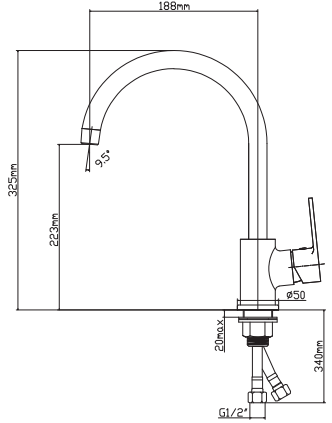

Смеситель для кухни

СЕРИЯ 105

L10501

Смеситель для раковины

L10503

Смеситель для ванны с душевым набором

L10504

Смеситель для ванны с изливом Z-формы с душевым набором