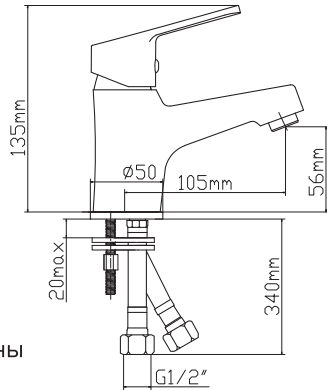

Смеситель для раковины

L10403

Смеситель для ванны с душевым набором