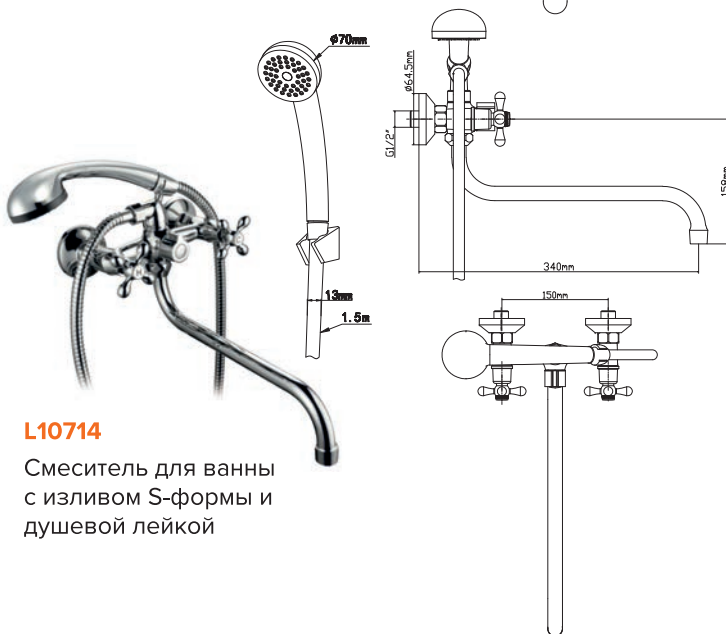

L10714
Смеситель для ванны
с изливом S-формы и
душевой лейкой