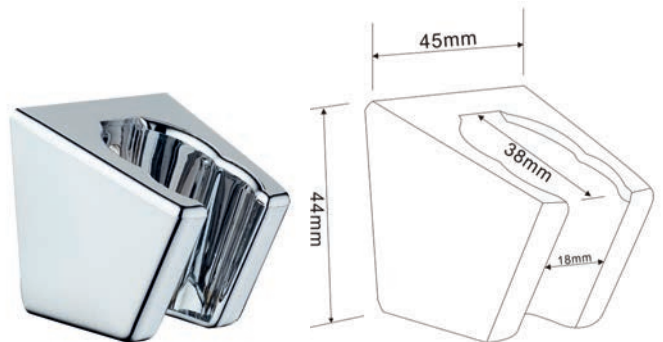

L80021B

Держатель для душа