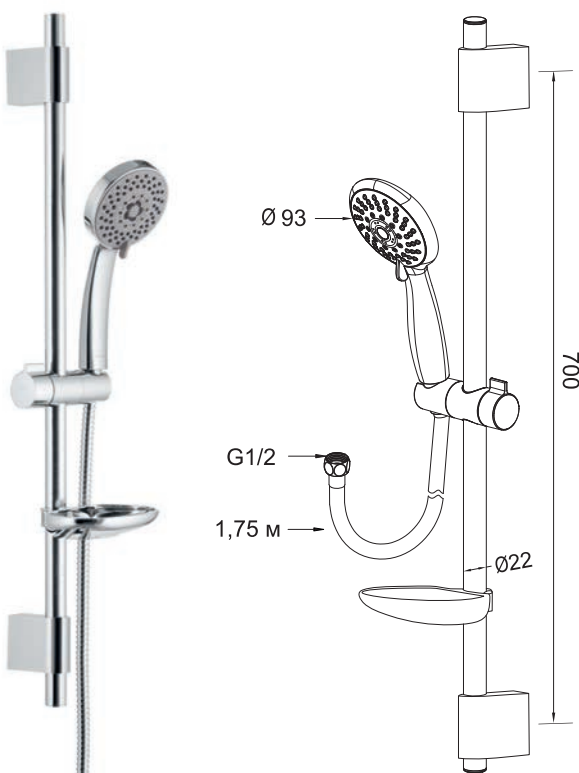

Душевой комплект, лейка - 3 режима

L80052

Душевой комплект, лейка - 3 режима

L80053

Душевой комплект, лейка - 5 режимов

L80054

Душевой комплект, лейка - 5 режимов

ДУШЕВЫЕ КОМПЛЕКТЫ

L80055

Душевой комплект

СТОЙКИ ДЛЯ ДУША

L80064

Стойка для душа

L80065

Стойка для душа

L80057
Душевой набор