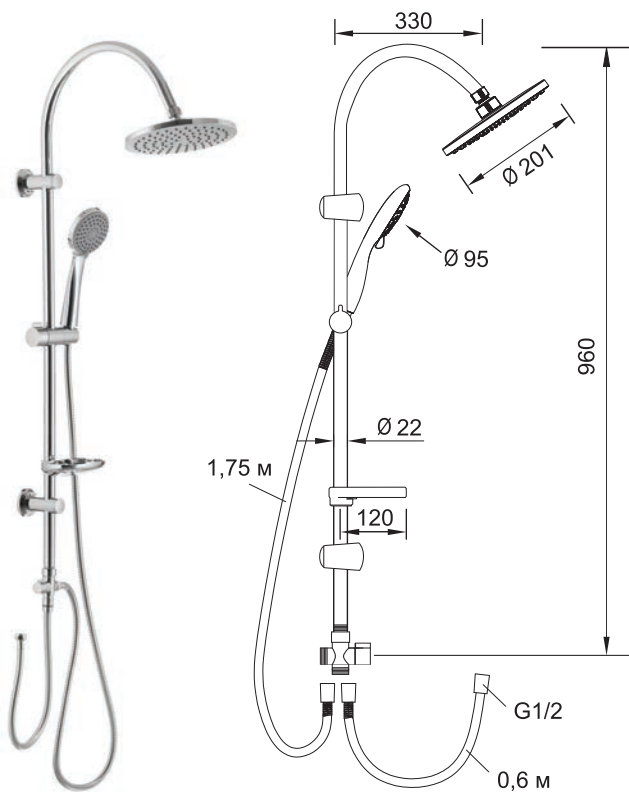

Семейный душ, лейка - 3 режима

L80037

Семейный душ

L80038

Семейный душ

L80039

Семейный душ

L80040

Семейный душ, лейка - 3 режима

L80041

Семейный душ, лейка - 3 режима

L80042

Семейный душ, лейка - 5 режимов

L80043

Семейный душ, лейка - 5 режимов

L80028