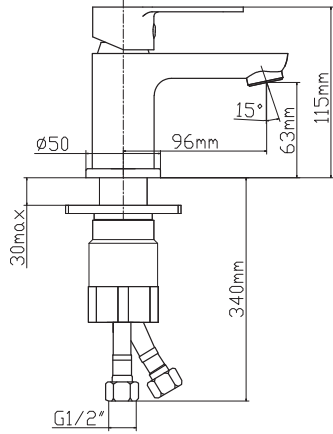

СЕРИЯ 105

L10501

Смеситель для раковины