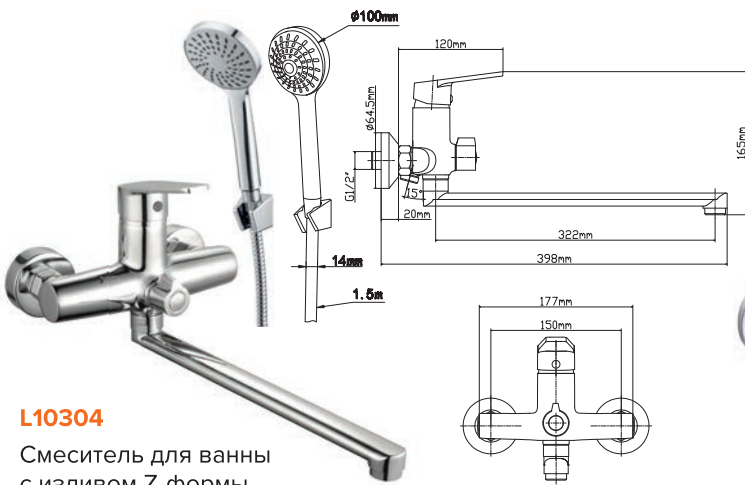

СЕРИЯ 102

L10201

Смеситель для раковины

L10214

Смеситель для ванны с изливом S-формы и душевой лейкой

СЕРИЯ 103

L10301
Смеситель для раковины

L10303
Смеситель для ванны с душевым набором