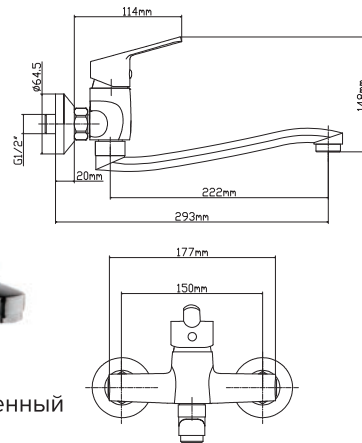

Смеситель для ванны с душевым набором

L10404

Смеситель для ванны с изливом Z-формы с душевым набором

L10408

Смеситель для душа с душевым набором

L10409

Смеситель для кухни настенный с изливом S-формы

L10412