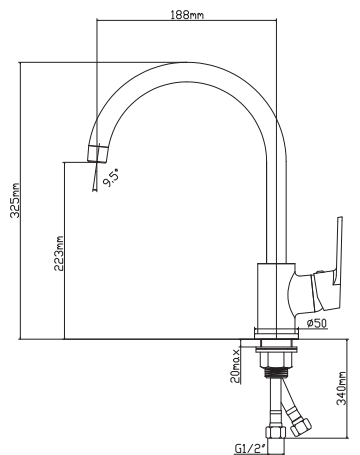

L10312
Смеситель для кухни