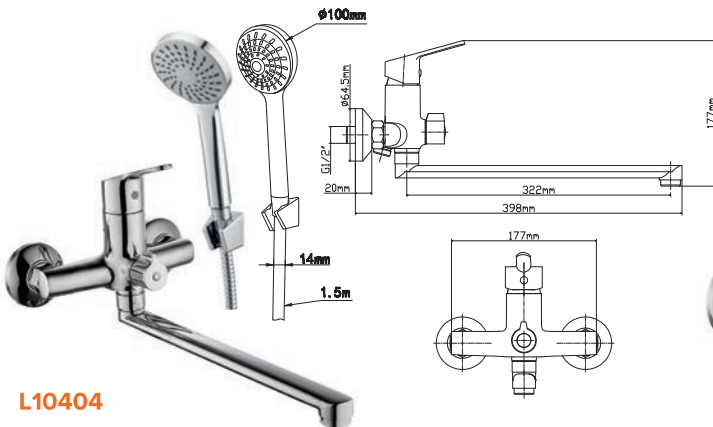

L10408

L10404

Смеситель для ванны с изливом Z-формы с душевым набором