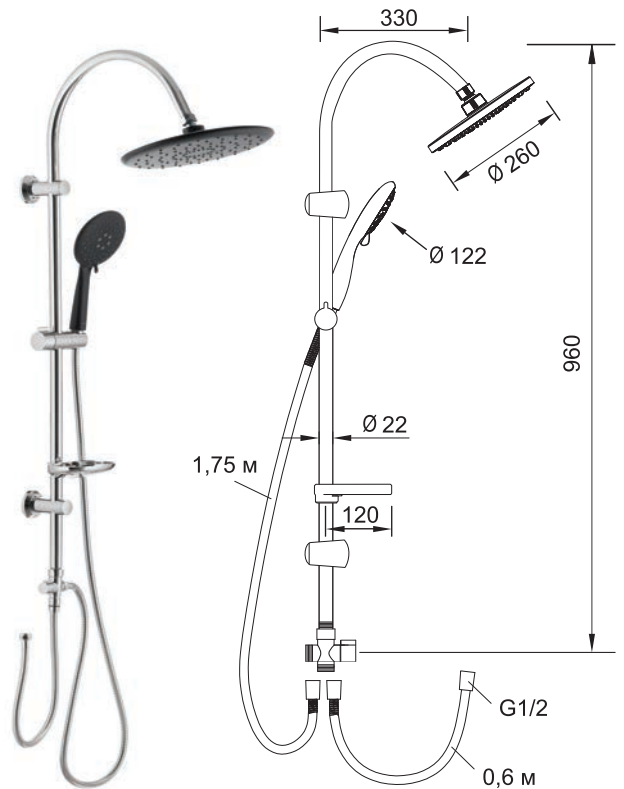

L11021K

Комплект: смеситель для кухни L11021K с фильтром Аквафор Кристалл

L11021M

Комплект: смеситель для кухни L11021M с фильтром Аквафор Морин 101S

СЕРИЯ 111

L11101

Смеситель для раковины

L11103

Смеситель для ванны с душевым набором

L80029

Семейный душ, лейка - 3 режима

L80030

Семейный душ, лейка - 3 режима

L80031

Семейный душ

L80032