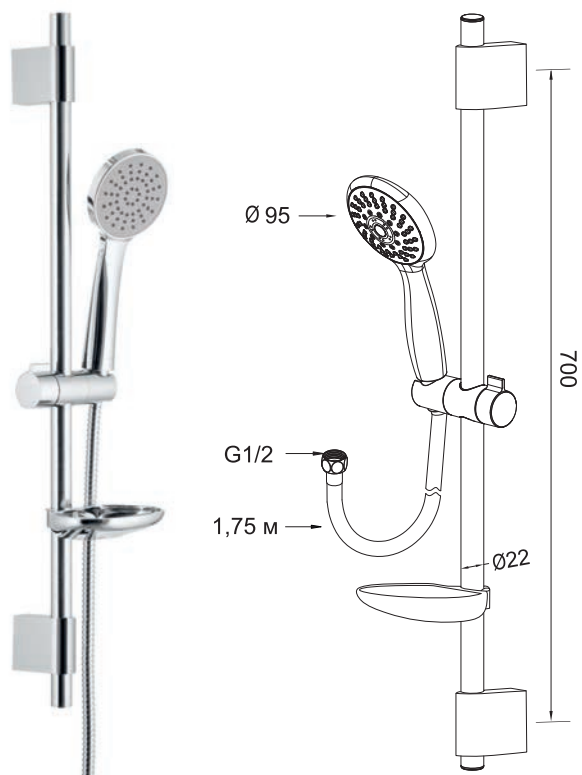

Семейный душ, лейка - 3 режима

L80037

Семейный душ

L80038

Семейный душ

L80039

Семейный душ

L80040

Семейный душ, лейка - 3 режима

L80041

Семейный душ, лейка - 3 режима

L80042

Семейный душ, лейка - 5 режимов

L80043

Семейный душ, лейка - 5 режимов

L80028

Душевой комплект, лейка - 5 режимов

L80044

Душевой комплект

L80045

Душевой комплект

L80046

Душевой комплект

L80047