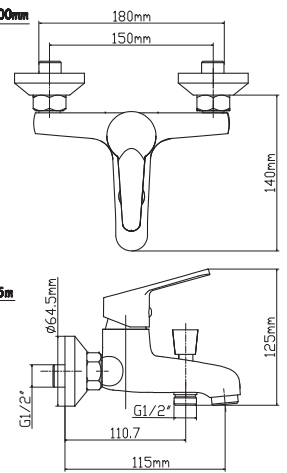

Смеситель для ванны с душевым набором

L10404

Смеситель для ванны с изливом Z-формы с душевым набором

L10408

Смеситель для душа с душевым набором

L10409

Смеситель для кухни настенный с изливом S-формы

L10412