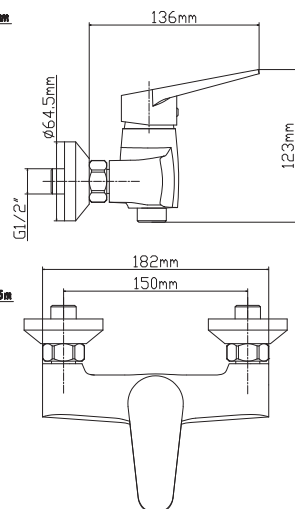

Смеситель для ванны с душевым набором

L10104

Смеситель для ванны с изливом Z-формы с душевым набором

L10106

Смеситель для ванны с изливом Z-формы с душевым набором

L10108

Смеситель для душа с душевым набором