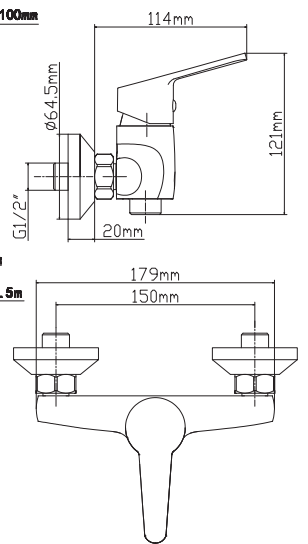

Смеситель для ванны с душевым набором

L10404

Смеситель для ванны с изливом Z-формы с душевым набором

L10408

Смеситель для душа с душевым набором

L10409

Смеситель для кухни настенный с изливом S-формы

L10412