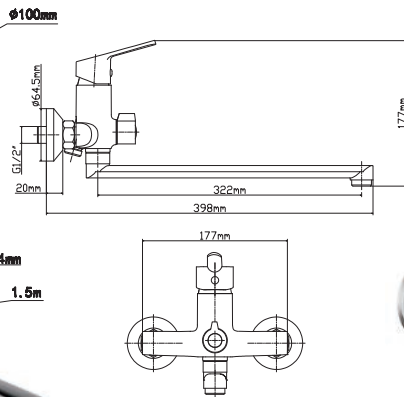

L10408

Смеситель для душа с душевым набором