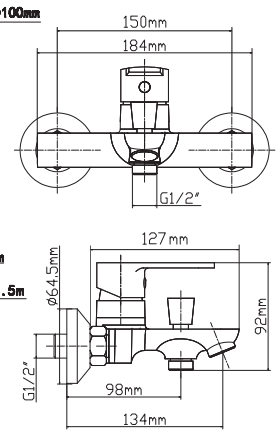

Смеситель для кухни

СЕРИЯ 105

L10501

Смеситель для раковины

L10503

Смеситель для ванны с душевым набором

L10504

Смеситель для ванны с изливом Z-формы с душевым набором