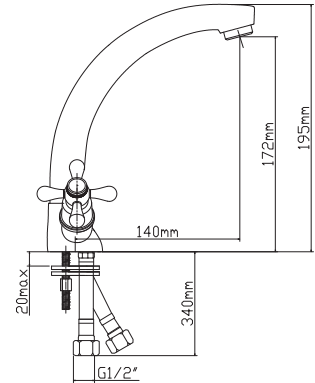

Смеситель для ванны с изливом Z-формы с душевым набором

L10609

Смеситель для кухни настенный с изливом Z-формы

СЕРИЯ 107

L10701
Смеситель
для раковины

L10702
Смеситель
для раковины

L10704
Смеситель для ванны
с изливом Z-формы и
душевой лейкой