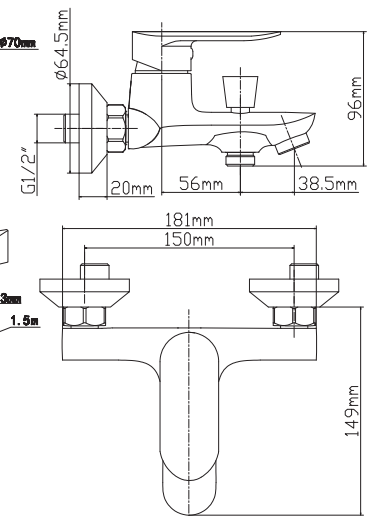

СЕРИЯ 105

Смеситель для раковины

Смеситель для ванны с душевым набором

Смеситель для ванны с изливом Z-формы с душевым набором

Смеситель для кухни

СЕРИЯ 106

Смеситель для раковины

L10603

Смеситель для ванны с душевым набором

Смеситель для ванны с изливом Z-формы с душевым набором

Смеситель для кухни настенный с изливом Z-формы