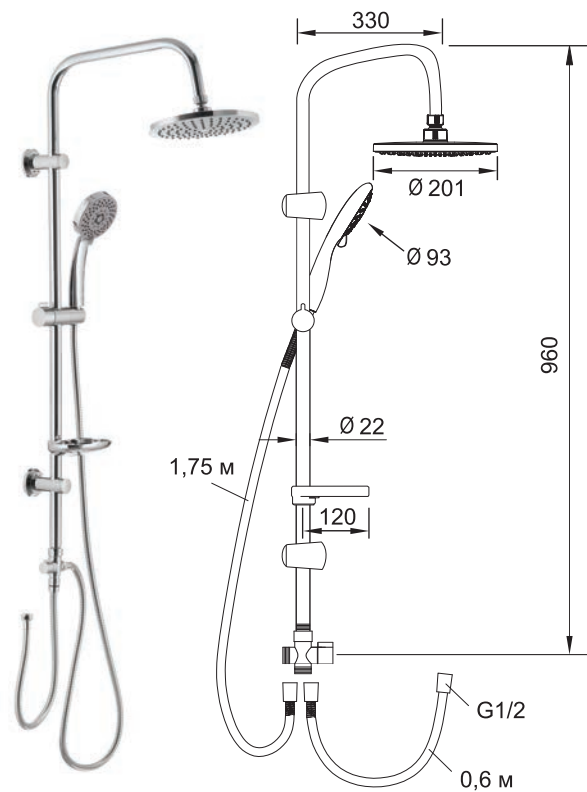

Семейный душ, лейка - 3 режима

L80037

Семейный душ

L80038

Семейный душ

L80039

Семейный душ

L80040

Семейный душ, лейка - 3 режима

L80041

Семейный душ, лейка - 3 режима

L80042

Семейный душ, лейка - 5 режимов

L80043

Семейный душ, лейка - 5 режимов

L80028