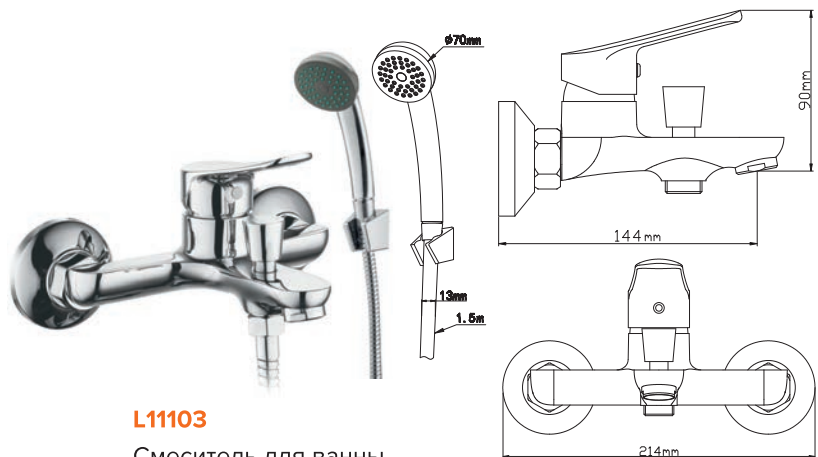

L11103

Смеситель для ванны с душевым набором