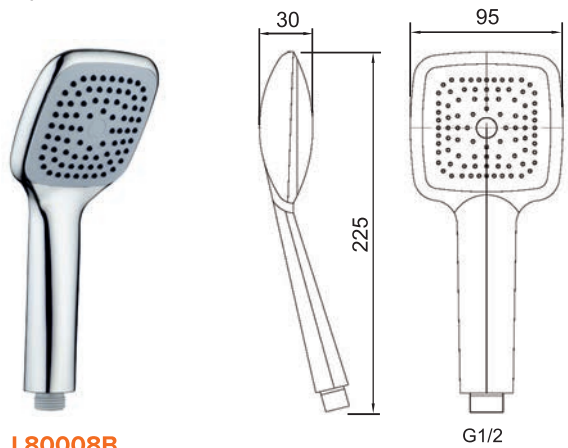

L80058
Душевой набор,
лейка - 3 режима

L80059
Душевой набор,
лейка - 5 режимов

L80060
Душевой набор

L80061
Душевой набор

L80062
Душевой набор,
лейка - 3 режима

L80063
Душевой набор,
лейка - 5 режимов

L80072
Душевой набор,
лейка - 3 режима

L80000B

Душевая лейка - 3 режима

L80002B

Душевая лейка

L80004B

Душевая лейка

L80006B

Душевая лейка - 3 режима

L80008B

Душевая лейка

L80011B

Душевая лейка - 3 режима

L80012B

Душевая лейка

L80013B

Душевая лейка - 5 режимов

L80069

Душевая лейка - 3 режима

L80014B

Шланг душевой металлический 1,5 м

L80015B

Шланг душевой металлический 1,75 м

L80016B

Шланг душевой металлический 0,6 м