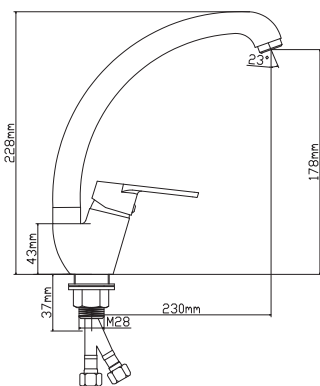

L10311
Смеситель для кухни