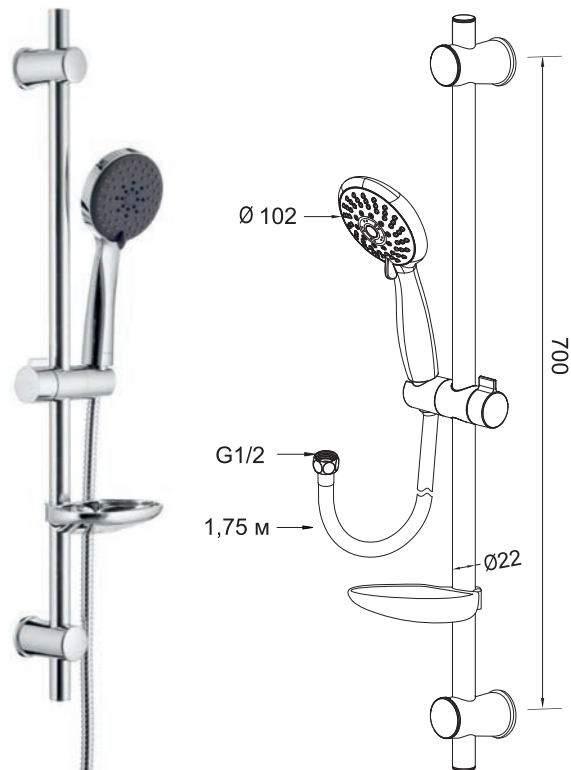

Семейный душ, лейка - 3 режима

L80041

Семейный душ, лейка - 3 режима

L80042

Семейный душ, лейка - 5 режимов

L80043

Семейный душ, лейка - 5 режимов

L80028

Душевой комплект, лейка - 5 режимов

L80044

Душевой комплект

L80045

Душевой комплект

L80046

Душевой комплект

L80047

Душевой комплект

L80048

Душевой комплект, лейка - 3 режима

L80049

Душевой комплект, лейка - 3 режима

L80050

Душевой комплект

L80051