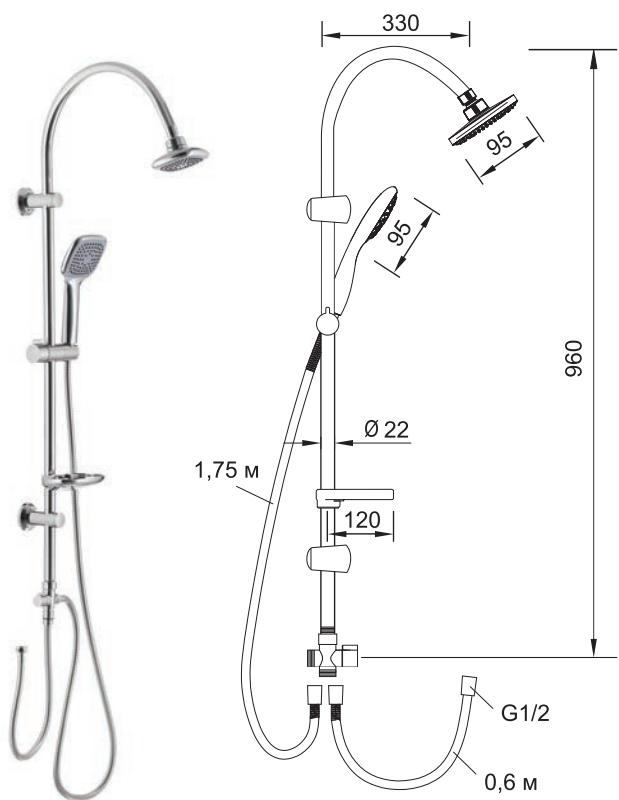

Семейный душ, лейка - 3 режима

L80037

Семейный душ

L80038

Семейный душ

L80039

Семейный душ

L80040

Семейный душ, лейка - 3 режима

L80041

Семейный душ, лейка - 3 режима

L80042

Семейный душ, лейка - 5 режимов

L80043

Семейный душ, лейка - 5 режимов

L80028