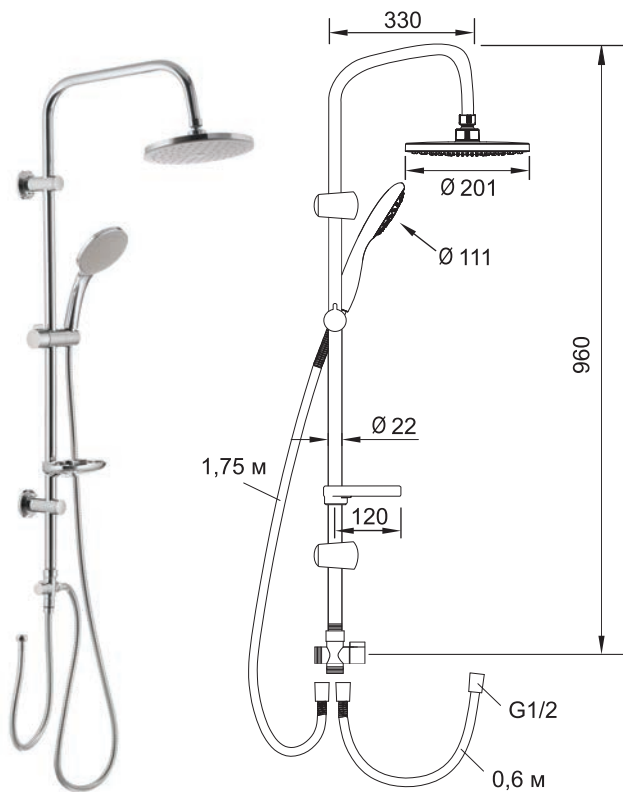

Смеситель для ванны с душевым набором

L80029

Семейный душ, лейка - 3 режима

L80030

Семейный душ, лейка - 3 режима

L80031

Семейный душ

L80032

Семейный душ

L80033

Семейный душ

L80034

Семейный душ

L80035

Семейный душ, лейка - 3 режима

L80036