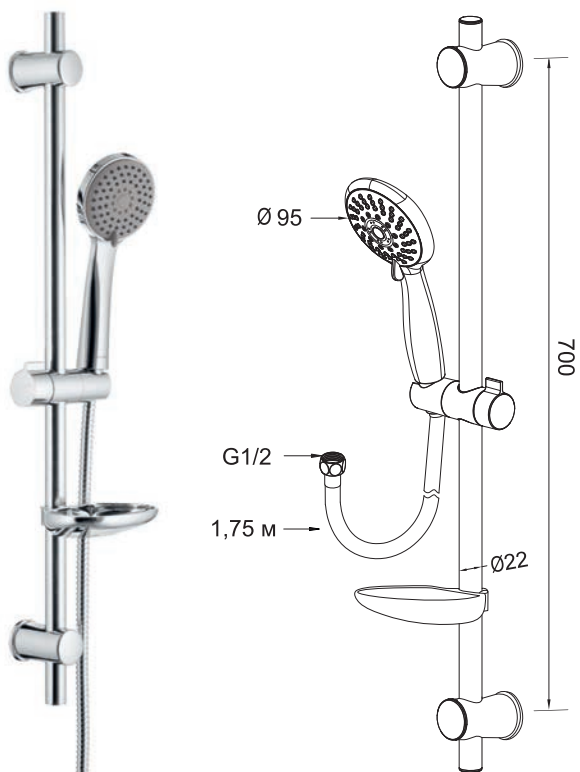

Душевой комплект, лейка - 5 режимов

L80044

Душевой комплект

L80045

Душевой комплект

L80046

Душевой комплект

L80047

Душевой комплект

L80048

Душевой комплект, лейка - 3 режима

L80049

Душевой комплект, лейка - 3 режима

L80050

Душевой комплект

L80051

Душевой комплект, лейка - 3 режима

L80052

Душевой комплект, лейка - 3 режима

L80053

Душевой комплект, лейка - 5 режимов

L80054

Душевой комплект, лейка - 5 режимов

ДУШЕВЫЕ КОМПЛЕКТЫ