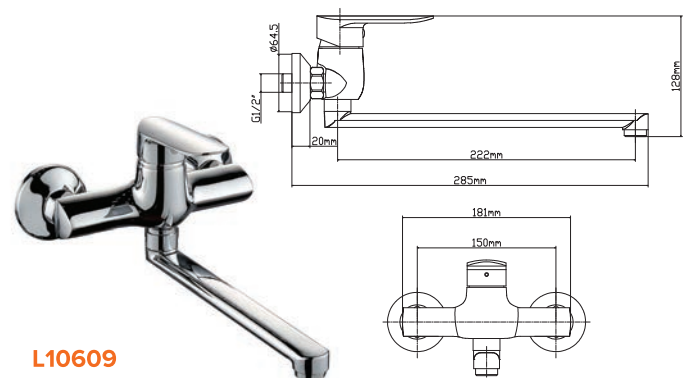

Смеситель для ванны с изливом Z-формы с душевым набором

L10609

Смеситель для кухни настенный с изливом Z-формы

СЕРИЯ 107

L10701
Смеситель
для раковины

L10702
Смеситель
для раковины

L10704
Смеситель для ванны
с изливом Z-формы и
душевой лейкой