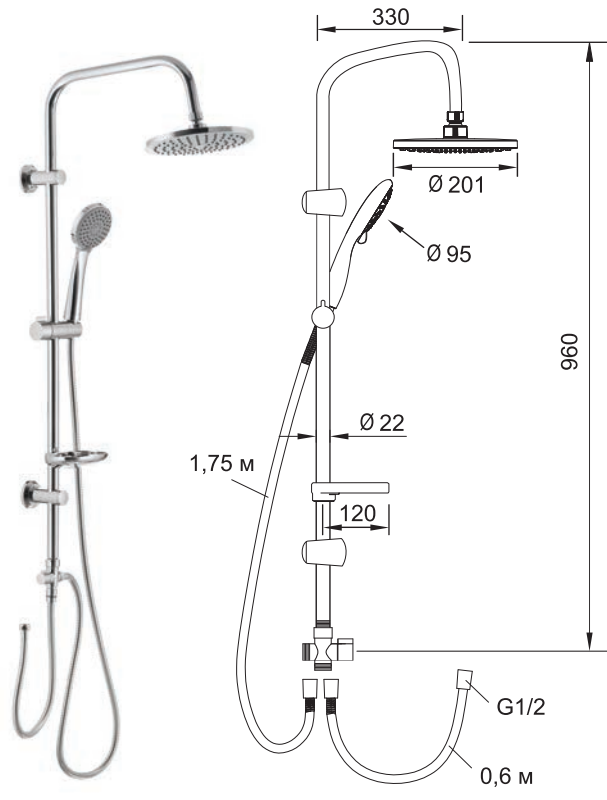

Семейный душ, лейка - 3 режима

L80037

Семейный душ

L80038

Семейный душ

L80039

Семейный душ

L80040

Семейный душ, лейка - 3 режима

L80041

Семейный душ, лейка - 3 режима

L80042

Семейный душ, лейка - 5 режимов

L80043

Семейный душ, лейка - 5 режимов

L80028