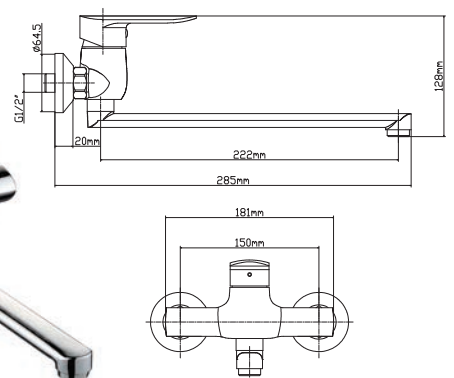

Смеситель для ванны с изливом Z-формы с душевым набором

L10609

Смеситель для кухни настенный с изливом Z-формы

СЕРИЯ 107

L10701
Смеситель
для раковины

L10702
Смеситель
для раковины

L10704
Смеситель для ванны
с изливом Z-формы и
душевой лейкой