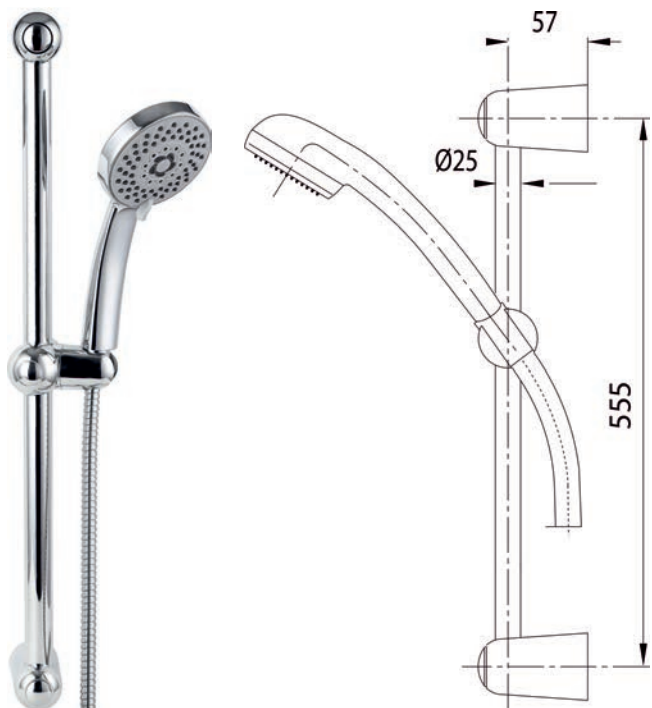

Семейный душ, лейка - 3 режима

L80037

Семейный душ

L80038

Семейный душ

L80039

Семейный душ

L80040

Семейный душ, лейка - 3 режима

L80041

Семейный душ, лейка - 3 режима

L80042

Семейный душ, лейка - 5 режимов

L80043

Семейный душ, лейка - 5 режимов

L80028

Душевой комплект, лейка - 5 режимов

L80044

Душевой комплект

L80045

Душевой комплект

L80046

Душевой комплект

L80047