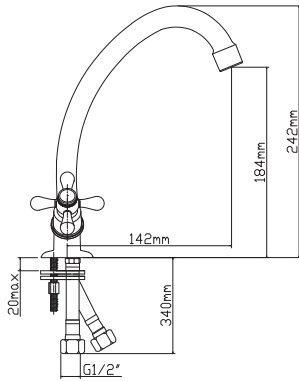

Смеситель для ванны с изливом Z-формы с душевым набором

L10609

Смеситель для кухни настенный с изливом Z-формы

СЕРИЯ 107

L10701
Смеситель
для раковины

L10702
Смеситель
для раковины

L10704
Смеситель для ванны
с изливом Z-формы и
душевой лейкой