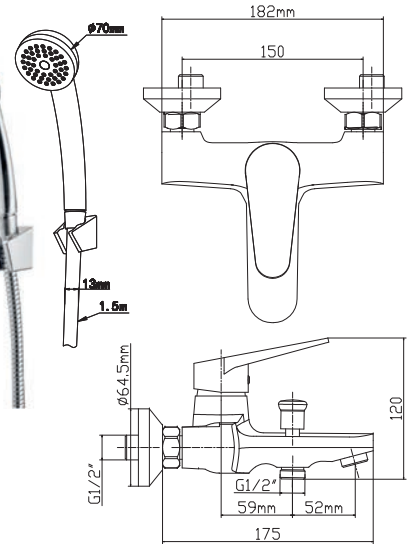

L10103

Смеситель для ванны с душевым набором