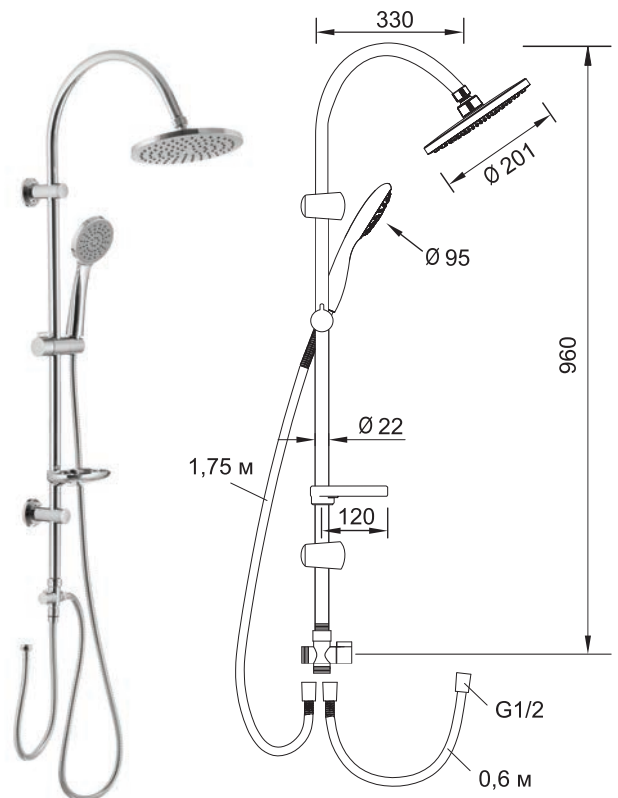

Смеситель для ванны с душевым набором

L80029

Семейный душ, лейка - 3 режима

L80030

Семейный душ, лейка - 3 режима

L80031

Семейный душ

L80032

Семейный душ

L80033

Семейный душ

L80034

Семейный душ

L80035

Семейный душ, лейка - 3 режима

L80036